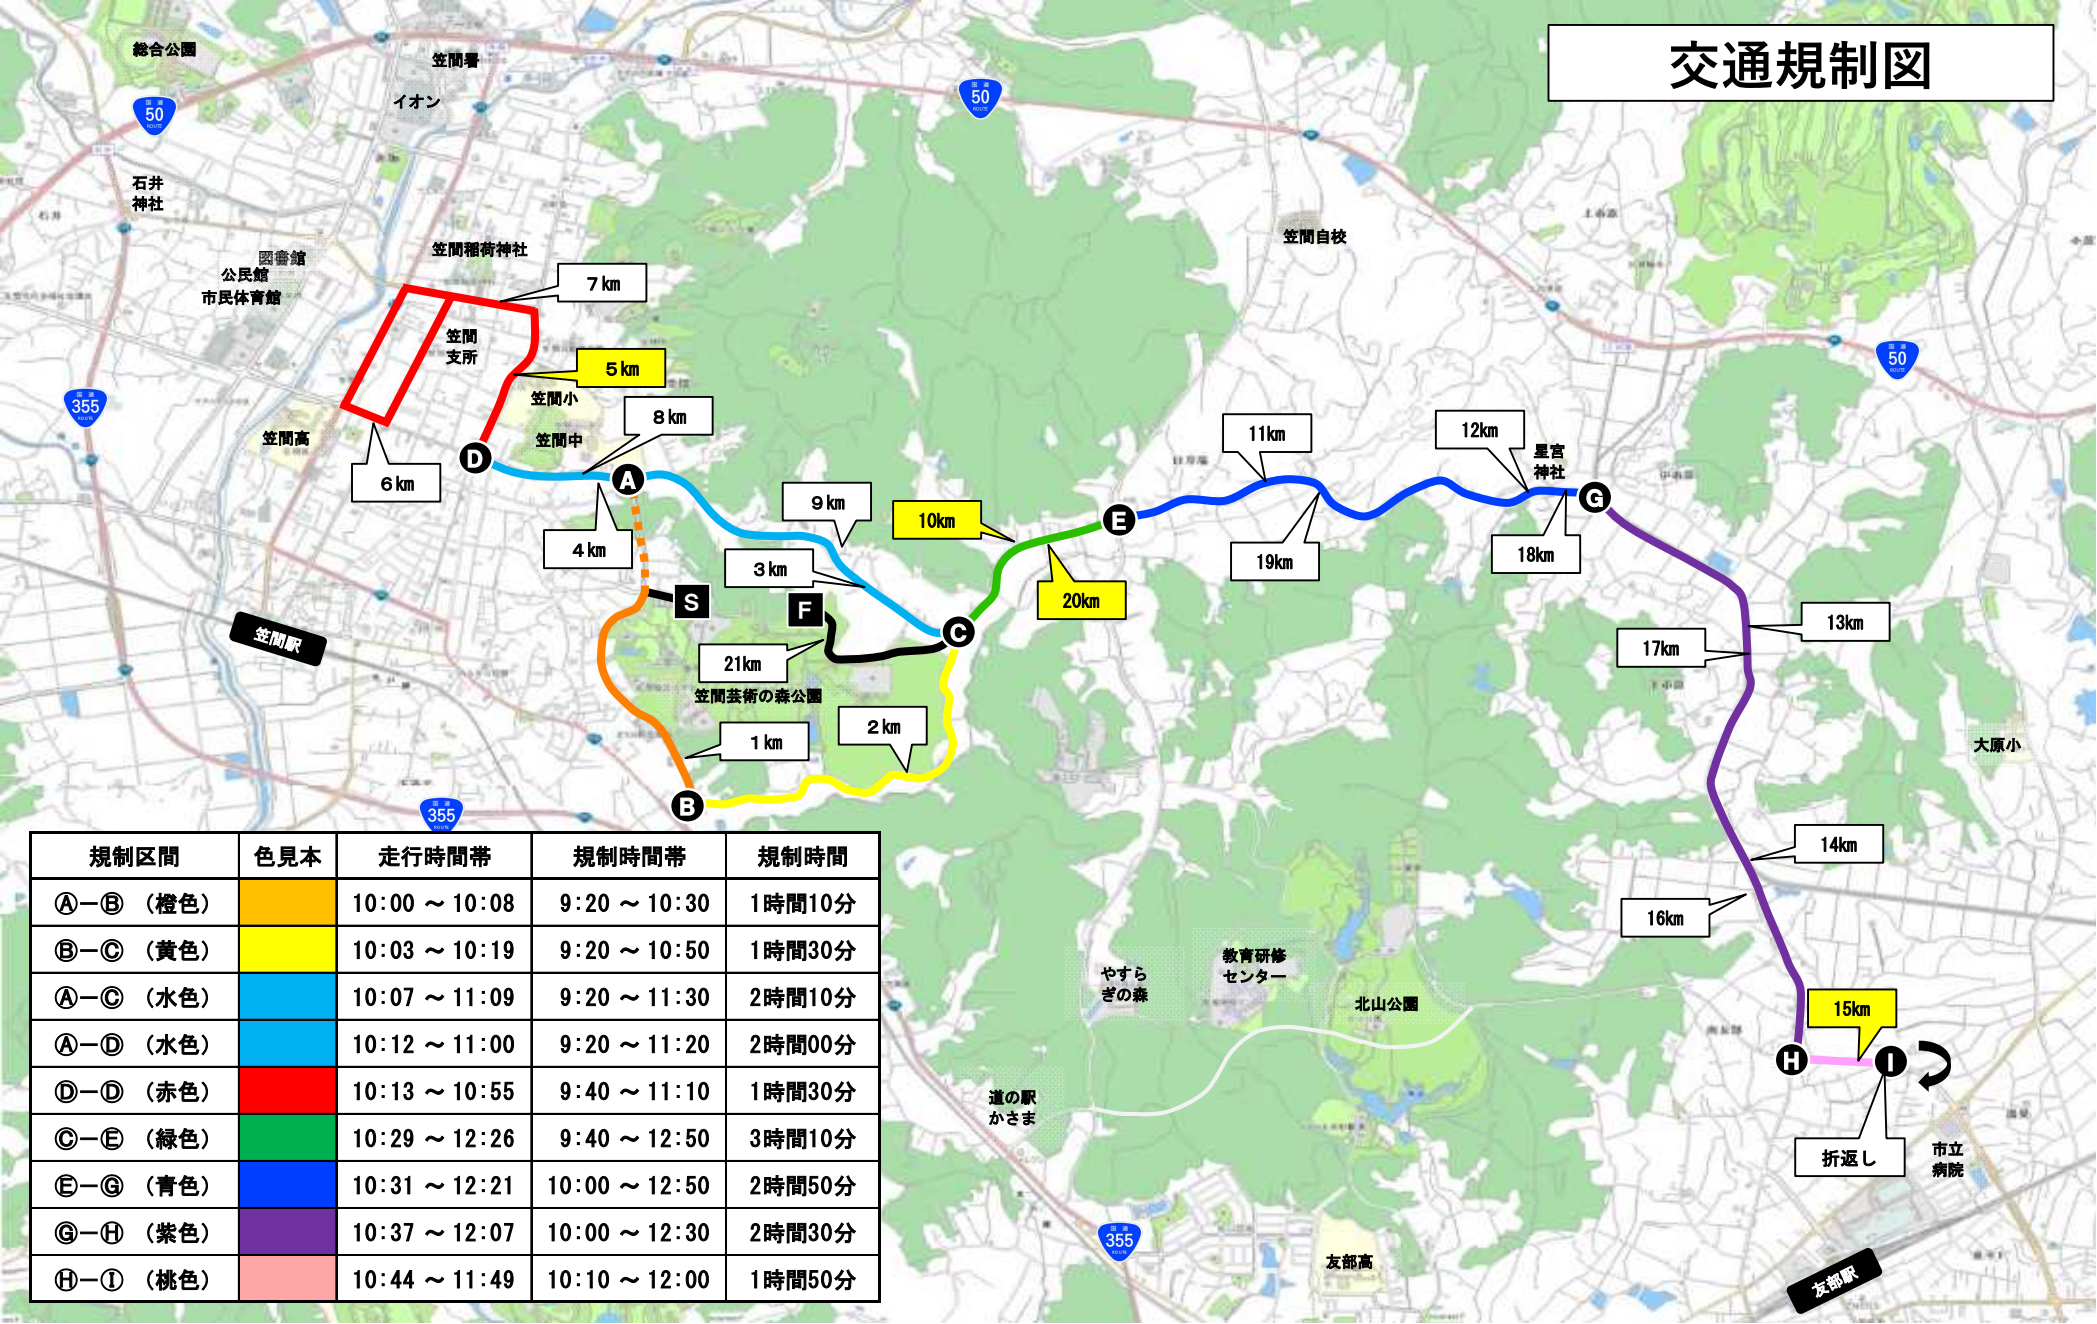

周辺道路交通規制のご案内

「第 18 回かさま陶芸の里ハーフマラソン大会」開催に伴い、笠間稲荷神社門前通りが交通規制(全面通行止め)されますため、一般車両の通行ができなくなります。

お車でお越しの方は、神社西側にございます「地藏前駐車場」(結城信用金庫向かい側、詳しくは神社ホームページ【アクセス】をご確認ください)をご利用ください。

ご参拝の皆様には、ご不便ご迷惑をおかけしますが、何卒ご理解ご協力のほどよろしくお願いいたします。

○日時

令和 5 年 12 月 17 日(日) 9:40~11:10

以上

第18回かさま陶芸の里ハーフマラソン大会に伴う

【交通規制のお知らせ】

令和5年12月17日(日) 午前9時20分～午後0時50分

※区間により規制時間が異なります。

笠間芸術の森公園をメイン会場として「第18回かさま陶芸の里ハーフマラソン大会」を開催いたします。大会開催に伴い、下図区域を交通規制（全面通行止め）いたしますので、皆様のご理解、ご協力をお願い申し上げます。

【お問い合わせ先】一般社団法人 笠間スポーツコミッション
TEL 080-6464-1424

交通規制図

規制区間	色見本	走行時間帯	規制時間帯	規制時間
①-② (橙色)		10:00 ~ 10:08	9:20 ~ 10:30	1時間10分
②-③ (黄色)		10:03 ~ 10:19	9:20 ~ 10:50	1時間30分
①-③ (水色)		10:07 ~ 11:09	9:20 ~ 11:30	2時間10分
①-④ (水色)		10:12 ~ 11:00	9:20 ~ 11:20	2時間00分
④-④ (赤色)		10:13 ~ 10:55	9:40 ~ 11:10	1時間30分
③-⑤ (緑色)		10:29 ~ 12:26	9:40 ~ 12:50	3時間10分
⑤-⑦ (青色)		10:31 ~ 12:21	10:00 ~ 12:50	2時間50分
⑦-⑧ (紫色)		10:37 ~ 12:07	10:00 ~ 12:30	2時間30分
⑧-⑨ (桃色)		10:44 ~ 11:49	10:10 ~ 12:00	1時間50分