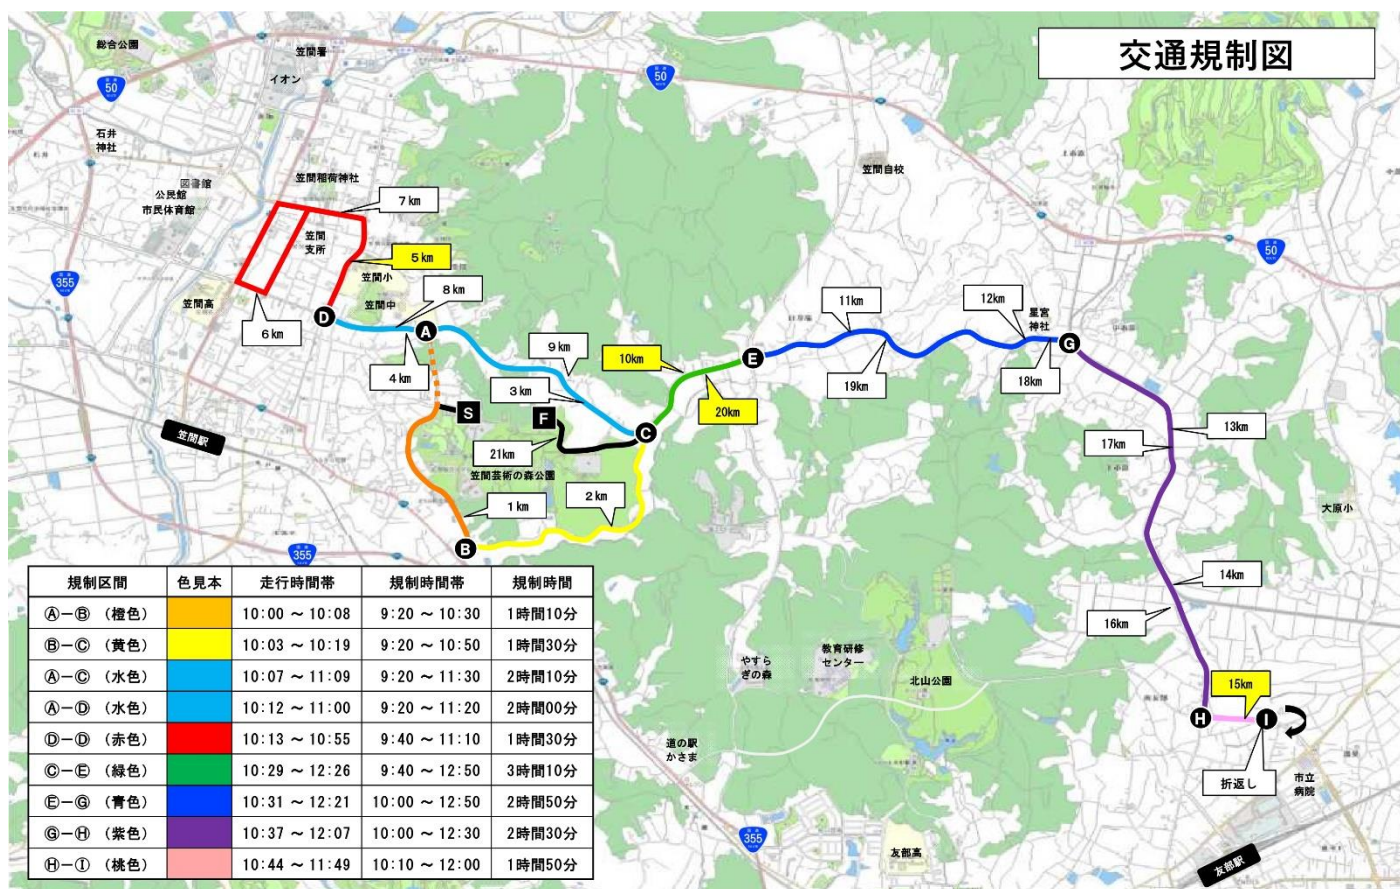

周辺道路交通規制のご案内

「第 18 回かさま陶芸の里ハーフマラソン大会」開催に伴い、笠間稲荷神社門前通りが交通規制(全面通行止め)されますため、一般車両の通行ができなくなります。

お車でお越しの方は、神社西側にございます「地藏前駐車場」(結城信用金庫向かい側、詳しくは神社ホームページ【アクセス】をご確認ください)をご利用ください。

ご参拝の皆様には、ご不便ご迷惑をおかけしますが、何卒ご理解ご協力のほどよろしくお願いいたします。

○日時

令和 5 年 12 月 17 日(日) 9:40~11:10

以上

第18回かさま陶芸の里ハーフマラソン大会に伴う

【交通規制のお知らせ】

令和5年12月17日(日) 午前9時20分～午後0時50分

※区間により規制時間が異なります。

笠間芸術の森公園をメイン会場として「第18回かさま陶芸の里ハーフマラソン大会」を開催いたします。大会開催に伴い、下図区域を交通規制（全面通行止め）いたしますので、皆様のご理解、ご協力をお願い申し上げます。

【お問い合わせ先】一般社団法人 笠間スポーツコミッション
TEL 080-6464-1424

交通規制図

規制区間	色見本	走行時間帯	規制時間帯	規制時間
①-② (橙色)		10:00 ~ 10:08	9:20 ~ 10:30	1時間10分
②-③ (黄色)		10:03 ~ 10:19	9:20 ~ 10:50	1時間30分
①-③ (水色)		10:07 ~ 11:09	9:20 ~ 11:30	2時間10分
①-④ (水色)		10:12 ~ 11:00	9:20 ~ 11:20	2時間00分
④-④ (赤色)		10:13 ~ 10:55	9:40 ~ 11:10	1時間30分
③-⑤ (緑色)		10:29 ~ 12:26	9:40 ~ 12:50	3時間10分
⑤-⑦ (青色)		10:31 ~ 12:21	10:00 ~ 12:50	2時間50分
⑦-⑧ (紫色)		10:37 ~ 12:07	10:00 ~ 12:30	2時間30分
⑧-⑨ (桃色)		10:44 ~ 11:49	10:10 ~ 12:00	1時間50分