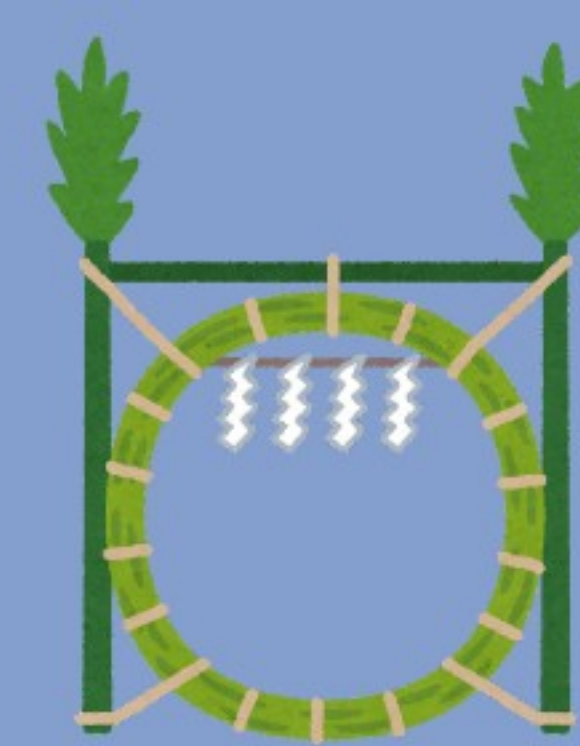

# 交通安全祈願

# 車の茅の輪くぐり

## 6月25日(日) 春行

午前11時 ~ 午後3時

どなたでもどご参加いただけます！